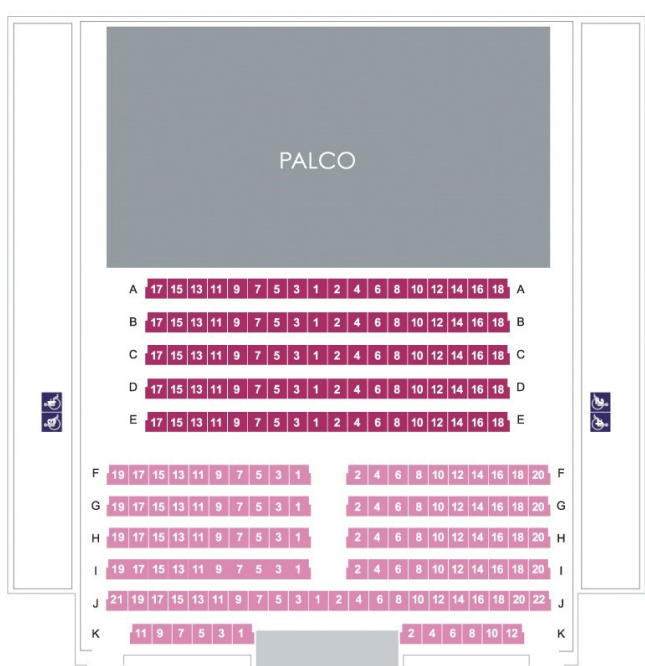

- 1ª PLATEIA
A|B|C|D|E|F|G|H|I
- 2ª PLATEIA
J|K|L|M|N|O|P
- LUGARES 2ª PLATEIA PMR
- GALERIAS E CAMAROTES A
- GALERIAS E CAMAROTES B
- CAMAROTES C
- VENDA CONDICIONADA
- VENDA CONDICIONADA 30%
- VENDA CONDICIONADA 50%
- SALA DE PROJEÇÃO

- CAMAROTE BPI
- CAMAROTE dst
- CAMAROTE ILLIDIO MOTA Petróleos e Derivados, Lda.
- CAMAROTE Semurall'we
- CAMAROTE jmm sroc.
- CAMAROTE GRUPO RÉRRE

Planta: Pequeno Auditório

- 1ª PLATEIA
A|B|C|D|E
- 2ª PLATEIA
F|G|H|I|J|K
- BALCÃO LATERAL ESQUERDO E DIREITO
- BALCÃO LATERAL PMR